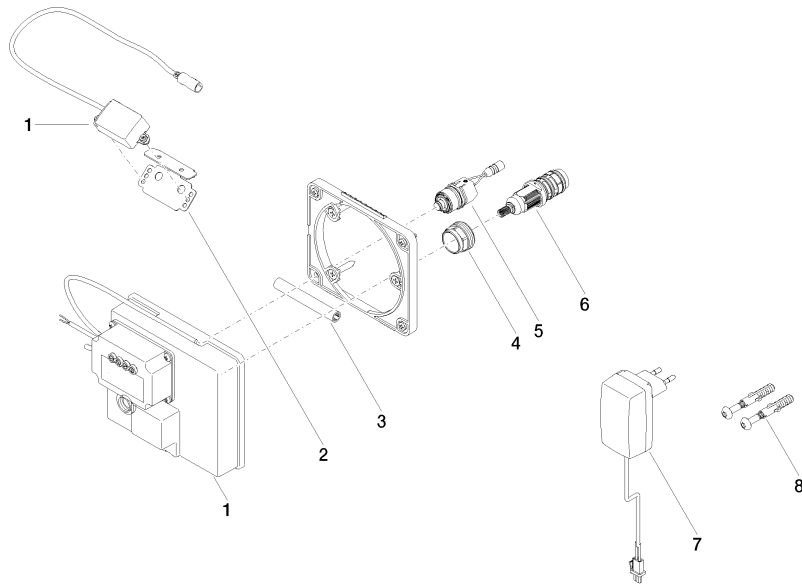

35 741 970 90

- Max. Einbautiefe 125 mm
- Min. Einbautiefe 90 mm

Empfohlenes Zubehör

**Verlängerung für Touchfree 500
mm -**

12 765 970 90

42 765 970 90

mm [inches]

Zertifikate

LGA_29120.	WRAS_1906116.	IAPMO_EGS.	CE000001_eSet_Tou chfree_20171206_D E_signed.	CE000002_eSet_Tou chfree_20171206_E N_signed.
LGA_29119.				

42 765 970 90

Ersatzteilstückliste

Nr.	Artikelnummer	Benennung	Verbaumenge	Lieferzeit
1	90 10 01 177 00 90	Elektrozubehoer	1	2
2	90 17 20 199 00 90	Halter	1	2
3	90 23 01 124 00 90	Huelse	1	2
4	09 23 10 129 90	Mutter	1	2
5	04 30 50 079 00 90	Ventil	1	2
6	90 15 02 013 00 90	Kartusche	1	2
7	04 10 01 246 00 90	Elektrozubehoer	1	2
8	04 30 31 024 01 90	Befestigungssatz	1	2